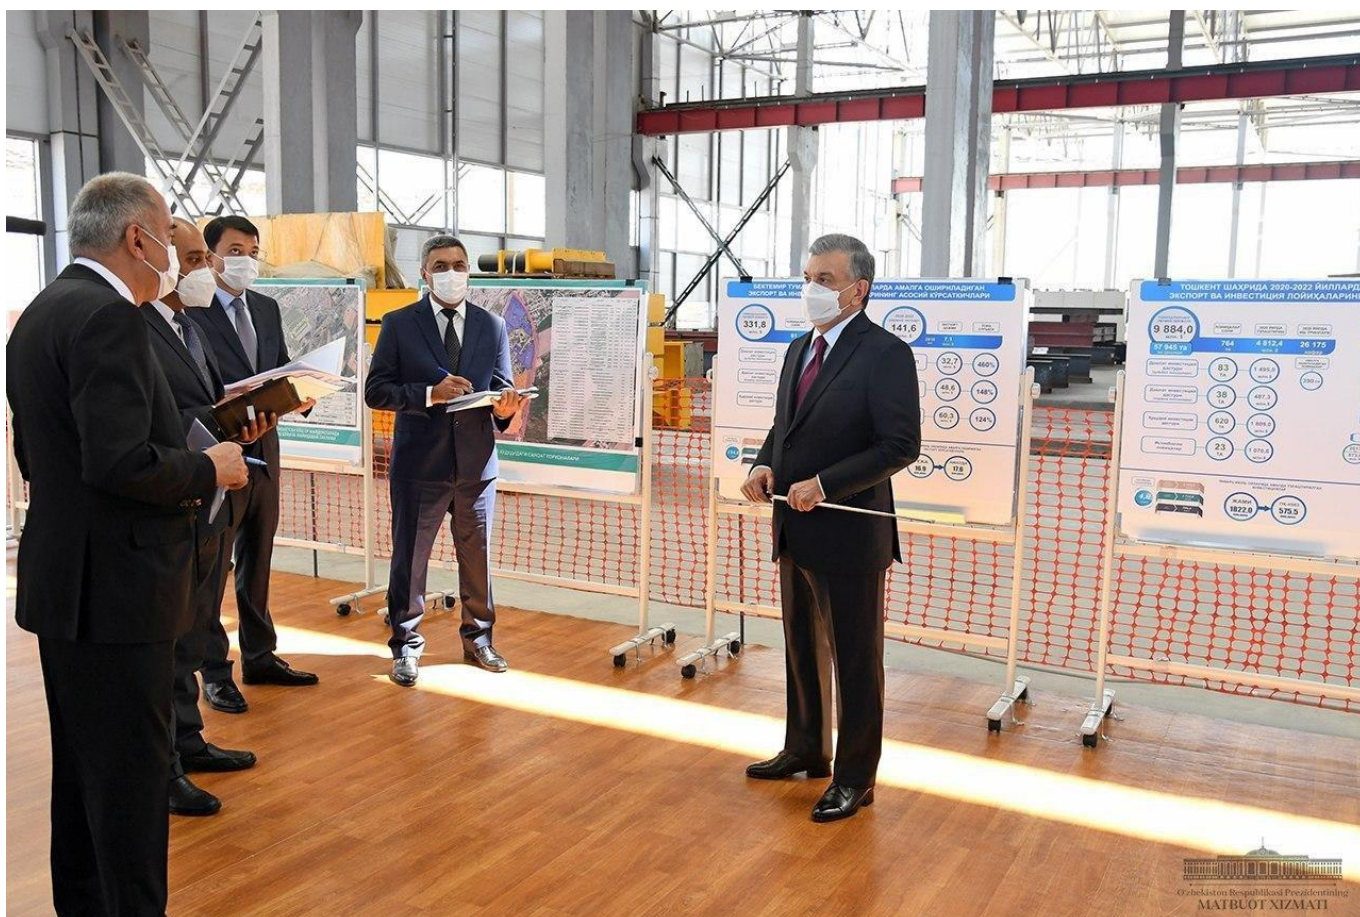

Шу ерда 2020-2022 йилларда Тошкент шаҳри ҳамда Бектемир туманида амалга ошириладиган экспорт ва инвестиция лойиҳалари бўйича маълумот берилди.